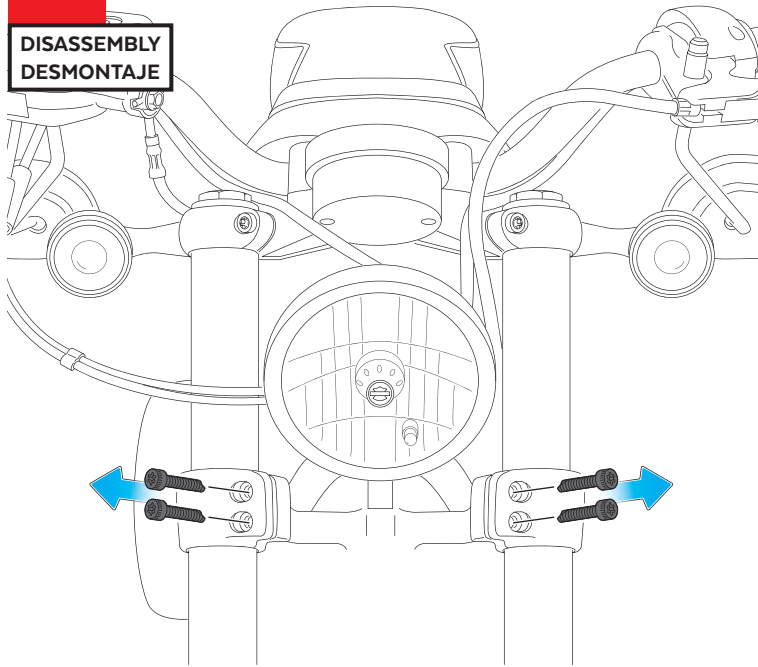

CustomAcces

HARLEY DAVIDSON SPORTSTER XL 1200X '15-

INSTRUCCIONES DE MONTAJE - MOUNTING INSTRUCTIONS - MONTAGEANLEITUNG

1

DISASSEMBLY
DESMONTAJE