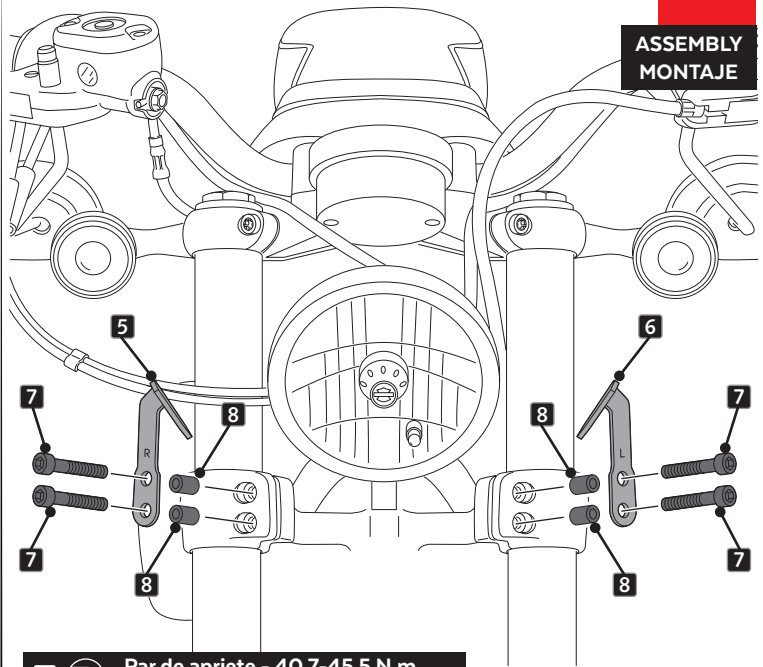

ID	PIEZA/PART	DESCRIPCIÓN	DESCRIPTION	QTY	REF
1		Semicarenado Dark Night	Dark Night semifairing	1	DAKNIGHT
2		Cúpula	Screen	1	PANTDKNH/F/NM3
3		Soporte superior derecho ( SR )	Upper Right support	1	SOP4P3SRCUP0020
4		Soporte superior izquierdo ( SL )	Upper Left support	1	SOP4P3SLCUP0020
5		Soporte inferior derecho ( IR )	Lower Right support	1	SOP4P3IRCUP0020
6		Soporte inferior izquierdo ( IL )	Lower Left support	1	SOP4P3ILCUP0020
7		Tornillo Allen ANSIB 18.3 CLASE 12.9 UNC 3/8" X 56	ANSIB 18.3 CLASE 12.9 UNC 3/8" X 56 Allen screw	6	TORNI-ANSIB-855
8		Casquillo Ø10 x Ø14 x 20	Ø10 x Ø14 x 20 bush	6	CASQUI101420299
9		Silentblock Ø9 x Ø6 x 8mm	Ø9 x Ø6 x 8mm silentblock	4	AROPASACABLES-3
10		Casquillo con valona Ø12xØ6,8x7,3	Ø12xØ6,8x7,3 Bush with flange	4	CASQUI-1A---750
11		Tornillo Allen M5x16 Ø11 ISO 7380	M5x16 Ø11 ISO 7380 Allen screw	11	TORNI-I7380-493
12		Arandela de nylon M5x1	M5x1 nylon washer	7	ARNV0000000245
13		Tapón tornillo M5 ISO 7380	M5 ISO 7380 screw cap	11	TAPON-----85
14		Silentblock M5	M5 silentblock	7	SILENBTM5-046/1

## HARLEY DAVIDSON SPORTSTER XL 1200X '15-

INSTRUCCIONES DE MONTAJE - MOUNTING INSTRUCTIONS - MONTAGEANLEITUNG

1

DISASSEMBLY  
DESMONTAJE

2

ASSEMBLY  
MONTAJE

7 Par de apriete - 40,7-45,5 N.m  
Tightening torque - 40,7-45,5 N.m