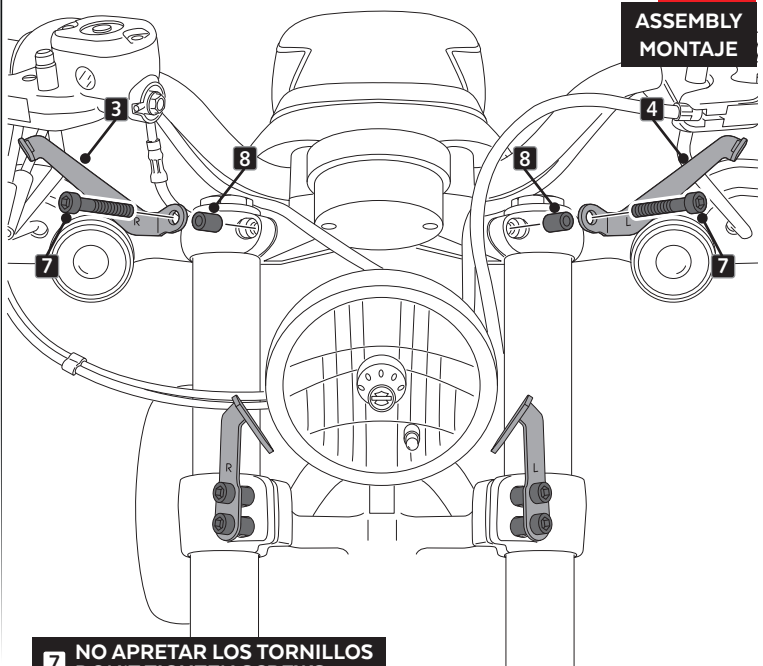

4

ASSEMBLY
MONTAJE