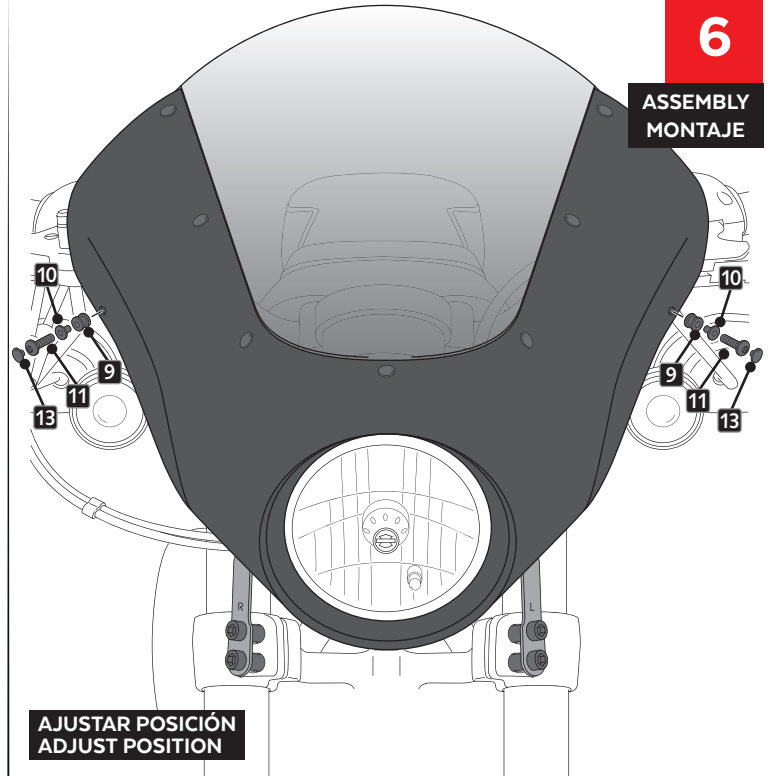

ID	PIEZA/PART	DESCRIPCIÓN	DESCRIPTION	QTY	REF
1		Semicarenado Dark Night	Dark Night semifairing	1	DAKNIGHT
2		Cúpula	Screen	1	PANTDKNH/F/NM3
3		Soporte superior derecho ( SR )	Upper Right support	1	SOP4P3SRCUP0020
4		Soporte superior izquierdo ( SL )	Upper Left support	1	SOP4P3SLCUP0020
5		Soporte inferior derecho ( IR )	Lower Right support	1	SOP4P3IRCUP0020
6		Soporte inferior izquierdo ( IL )	Lower Left support	1	SOP4P3ILCUP0020
7		Tornillo Allen ANSIB 18.3 CLASE 12.9 UNC 3/8" X 56	ANSIB 18.3 CLASE 12.9 UNC 3/8" X 56 Allen screw	6	TORNI-ANSIB-855
8		Casquillo Ø10 x Ø14 x 20	Ø10 x Ø14 x 20 bush	6	CASQUI101420299
9		Silentblock Ø9 x Ø6 x 8mm	Ø9 x Ø6 x 8mm silentblock	4	AROPASACABLES-3
10		Casquillo con valona Ø12xØ6,8x7,3	Ø12xØ6,8x7,3 Bush with flange	4	CASQUI-1A---750
11		Tornillo Allen M5x16 Ø11 ISO 7380	M5x16 Ø11 ISO 7380 Allen screw	11	TORNI-I7380-493
12		Arandela de nylon M5x1	M5x1 nylon washer	7	ARNV0000000245
13		Tapón tornillo M5 ISO 7380	M5 ISO 7380 screw cap	11	TAPON-----85
14		Silentblock M5	M5 silentblock	7	SILENBTM5-046/1

## HARLEY DAVIDSON SPORTSTER XL 1200X '15-

INSTRUCCIONES DE MONTAJE - MOUNTING INSTRUCTIONS - MONTAGEANLEITUNG

5

ASSEMBLY  
MONTAJE

6

ASSEMBLY  
MONTAJE

7

ASSEMBLY  
MONTAJE