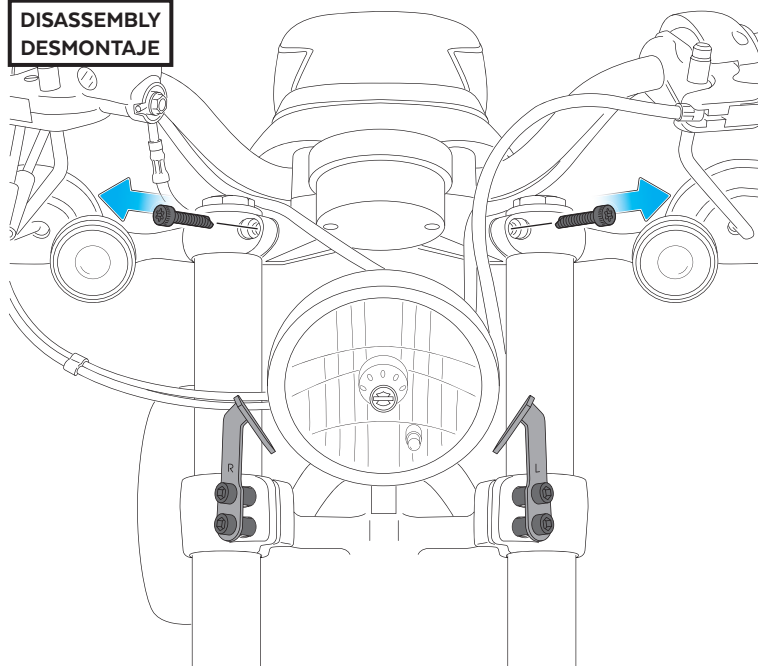

CustomAcces

HARLEY DAVIDSON SPORTSTER XL 1200X '15-

INSTRUCCIONES DE MONTAJE - MOUNTING INSTRUCTIONS - MONTAGEANLEITUNG

1

DISASSEMBLY
DESMONTAJE

2

ASSEMBLY
MONTAJE

7 Par de apriete - 40,7-45,5 N.m
Tightening torque - 40,7-45,5 N.m

3

DISASSEMBLY
DESMONTAJE

4

ASSEMBLY
MONTAJE

7 NO APRETAR LOS TORNILLOS
DON'T TIGHTEN SCREWS