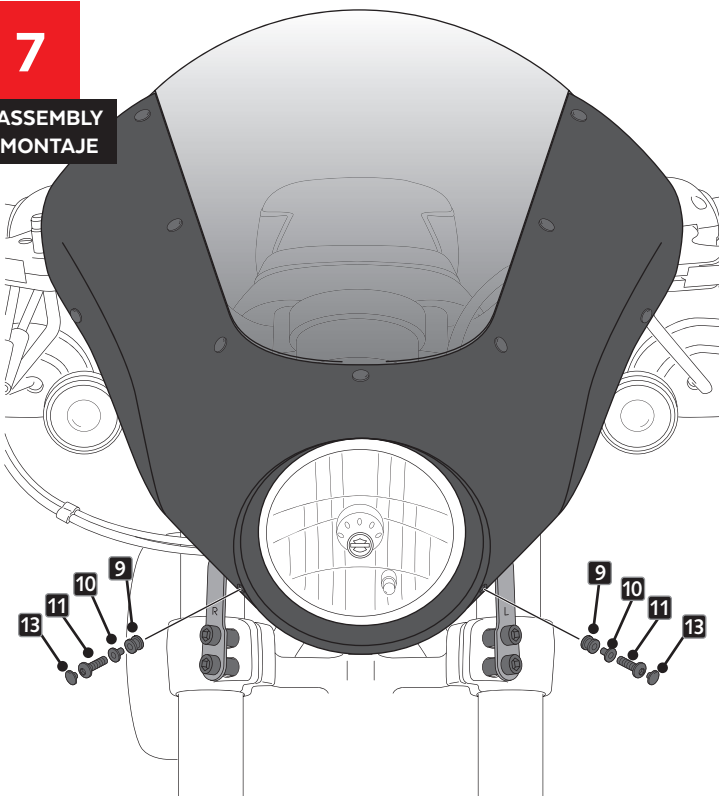

## HARLEY DAVIDSON SPORTSTER XL 1200X '15-

INSTRUCCIONES DE MONTAJE - MOUNTING INSTRUCTIONS - MONTAGEANLEITUNG

5

ASSEMBLY  
MONTAJE

6

ASSEMBLY  
MONTAJE

7

ASSEMBLY  
MONTAJE