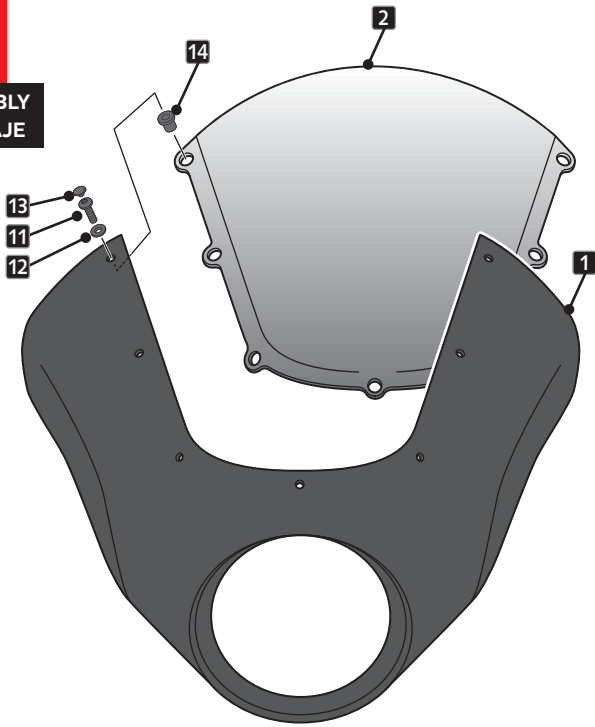

CustomAcces

HARLEY DAVIDSON SPORTSTER XL 1200X '15-

INSTRUCCIONES DE MONTAJE - MOUNTING INSTRUCTIONS - MONTAGEANLEITUNG

5

ASSEMBLY
MONTAJE